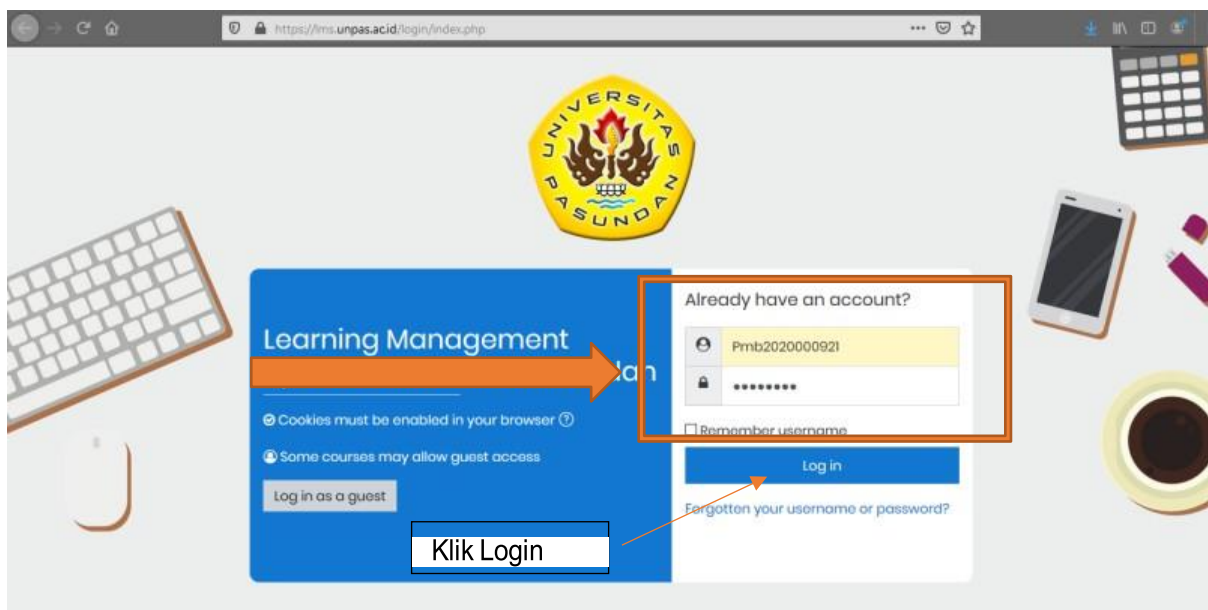

# PANDUAN MASUK APLIKASI USM UNPAS DAN MENGERJAKAN SOAL *USM Universitas Pasundan*

1. Silahkan nyalakan Laptop/PC, Login pada LMS hanya bisa dilakukan **H-1** dan **Pelaksanaan USM**
2. Masuk ke <https://lms.pmb.unpas.ac.id/>, kemudian masukan Username (No.PMB) dan Password yang sama dengan login pada <https://akd.unpas.ac.id/unpas>  
\*\*\* apabila lupa username dan password, silahkan di lihat kembali pada bukti proses pendaftaran