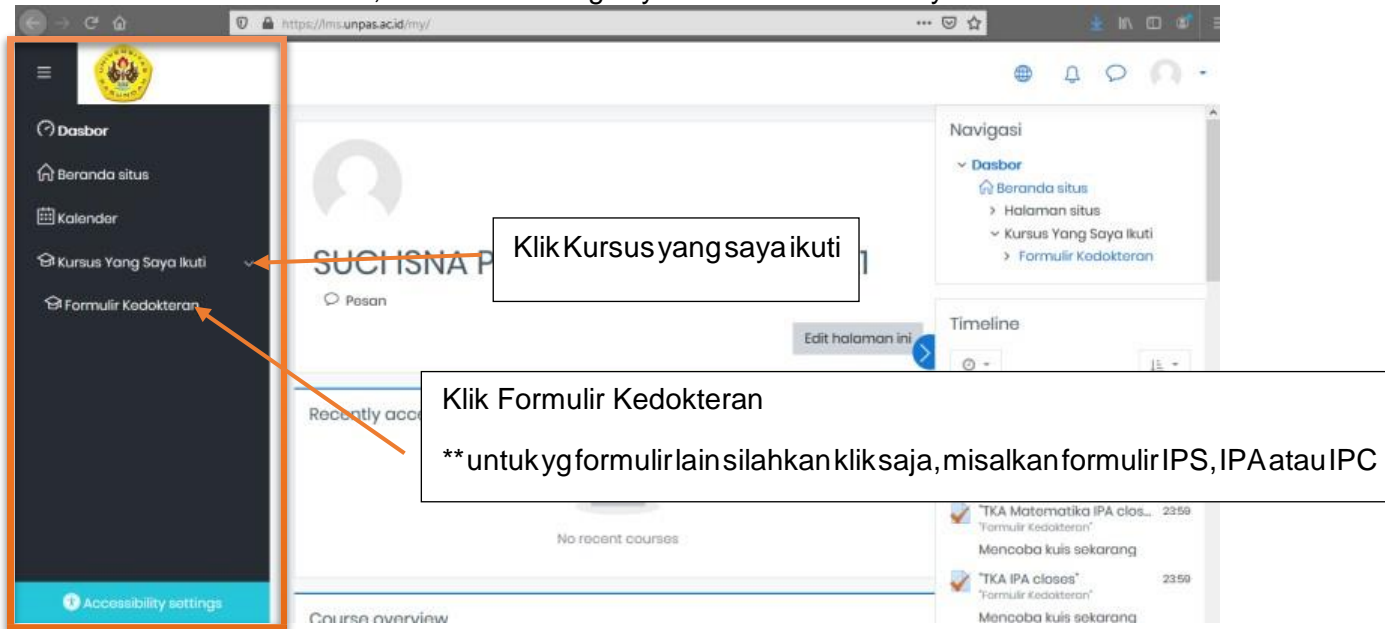

# PANDUAN MASUK APLIKASI USM UNPAS DAN MENGERJAKAN SOAL *USM Universitas Pasundan*

1. Silahkan nyalakan Laptop/PC, Login pada LMS hanya bisa dilakukan **H-1** dan **Pelaksanaan USM**
2. Masuk ke <https://lms.pmb.unpas.ac.id/>, kemudian masukan Username (No.PMB) dan Password yang sama dengan login pada <https://akd.unpas.ac.id/unpas>  
\*\*\* apabila lupa username dan password, silahkan di lihat kembali pada bukti proses pendaftaran

3. Setelah masuk ke LMS pada gambar di bawah ini:

4. Di tab sebelah kanan, Klik Kursus Yang saya ikuti -> klik formulirnya

5. Maka akan muncul ini:

6. Silahkan kerjakan soal, untuk soal saya menggunakan contoh formulir IPA:

7. Pilih satu persatu dari mata ujiannya