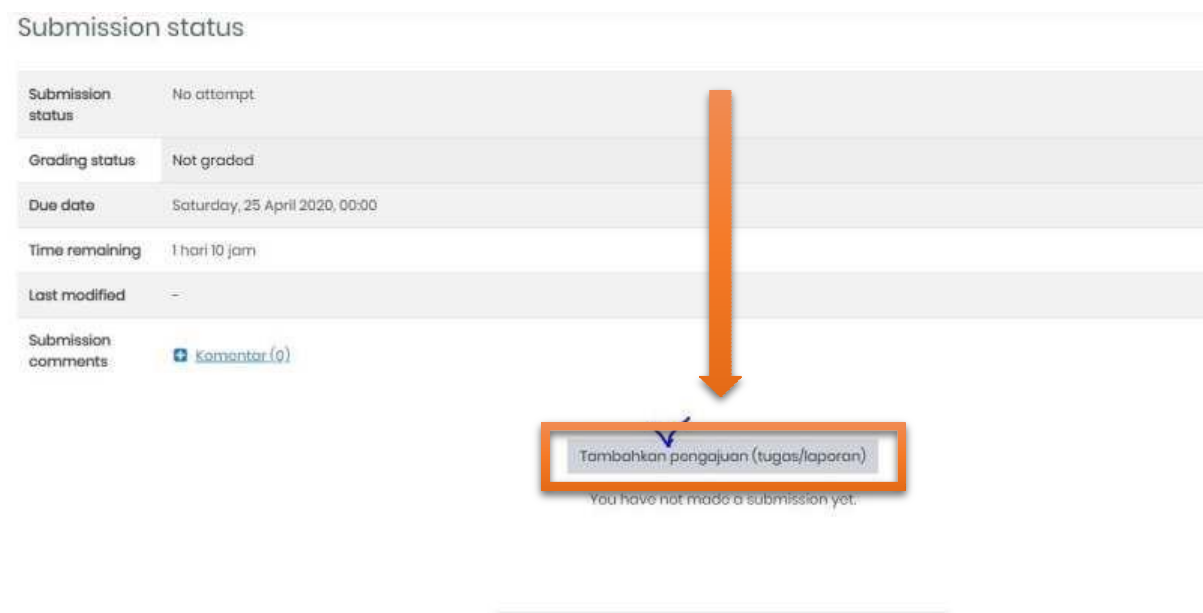

## Tata Cara Unggah Hasil Karya Seni (Test Bakat)

1. Silahkan Klik **“UNGGAH DISINI HASIL KARYA UNTUK MENUNJUKKAN BAKAT SENI ANDA”**

2. Untuk batas submitnya dengan batas maksimal 20Mb

3. Klik Tambahkan Pengajuan(tugas/laporan)