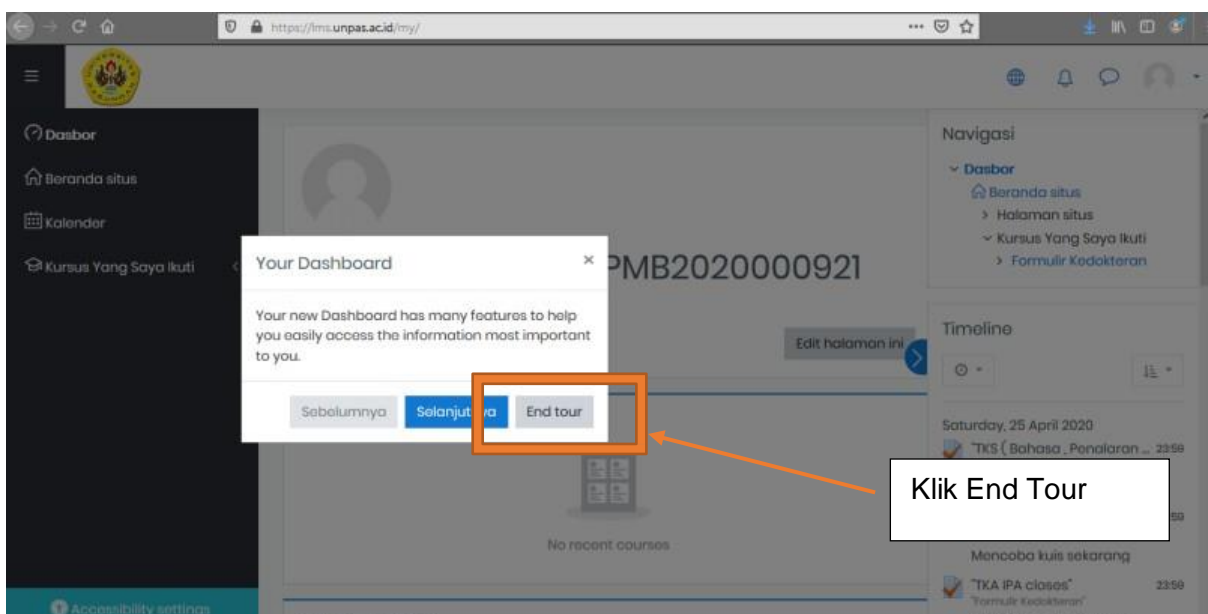

# PANDUAN MASUK APLIKASI USM UNPAS DAN MENGERJAKAN SOAL *USM Universitas Pasundan*

1. Silahkan nyalakan Laptop/PC, Login pada LMS hanya bisa dilakukan **H-1** dan **Pelaksanaan USM**
2. Masuk ke <https://lms.pmb.unpas.ac.id/>, kemudian masukan Username (No.PMB) dan Password yang sama dengan login pada <https://akd.unpas.ac.id/unpas>  
\*\*\* apabila lupa username dan password, silahkan di lihat kembali pada bukti proses pendaftaran

3. Setelah masuk ke LMS pada gambar di bawah ini:

4. Di tab sebelah kanan, Klik Kursus Yang saya ikuti -> klik formulirnya

5. Maka akan muncul ini:

6. Silahkan kerjakan soal, untuk soal saya menggunakan contoh formulir IPA: