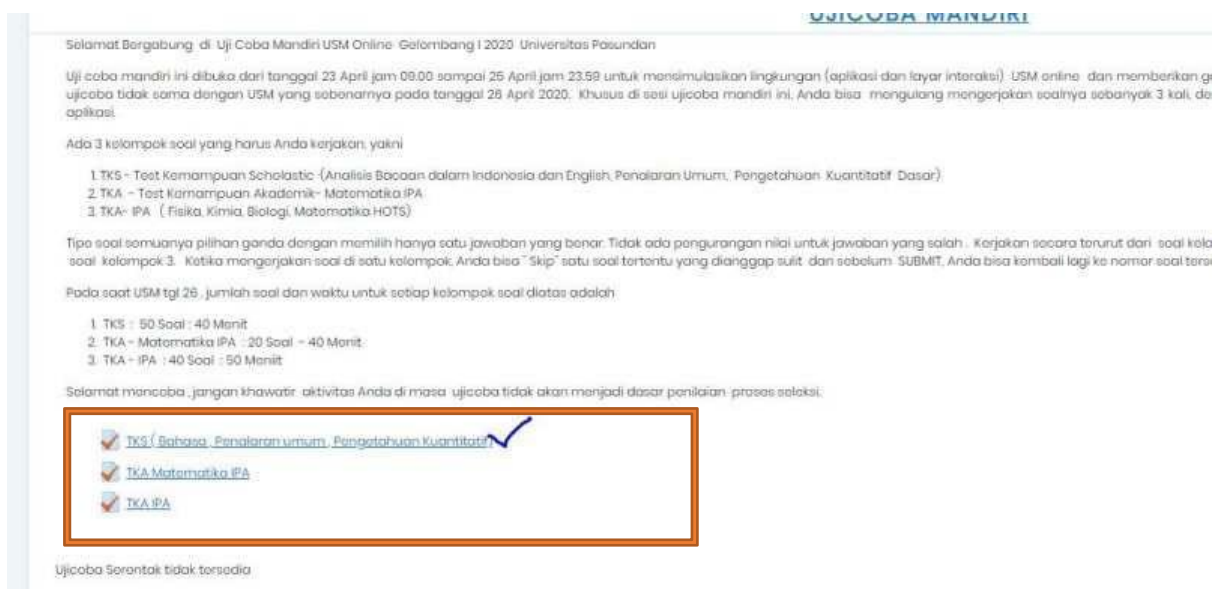

3. Setelah masuk ke LMS pada gambar di bawah ini:

4. Di tab sebelah kanan, Klik Kursus Yang saya ikuti -> klik formulirnya

5. Maka akan muncul ini:

6. Silahkan kerjakan soal, untuk soal saya menggunakan contoh formulir IPA:

7. Pilih satu persatu dari mata ujiannya