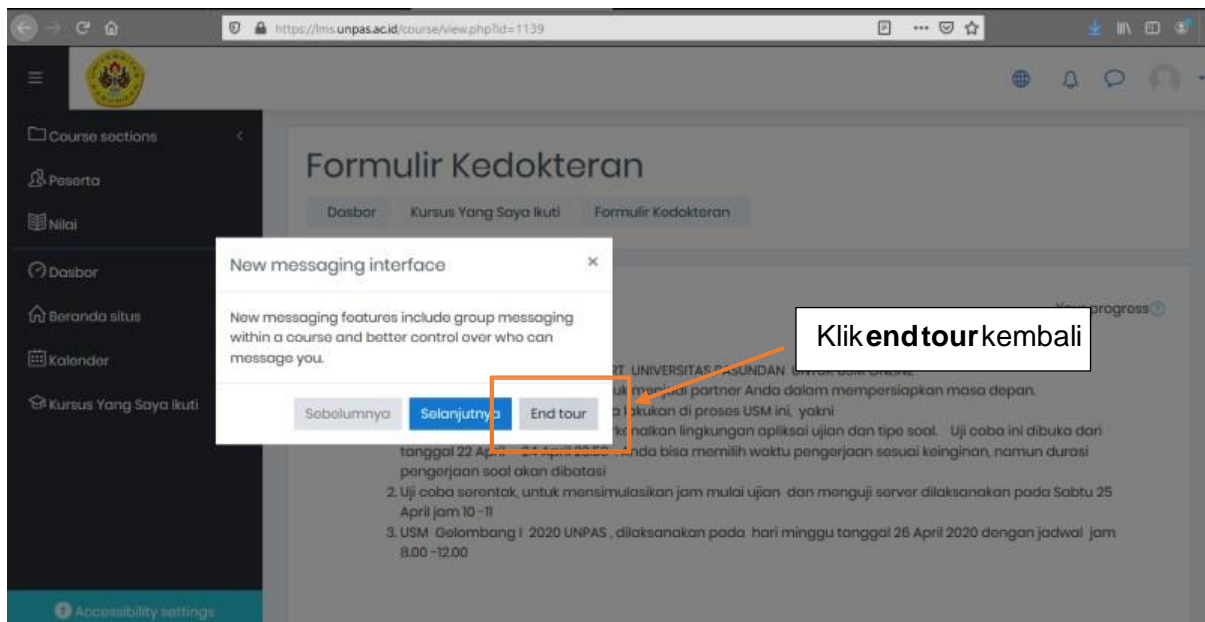

5. Maka akan muncul ini: